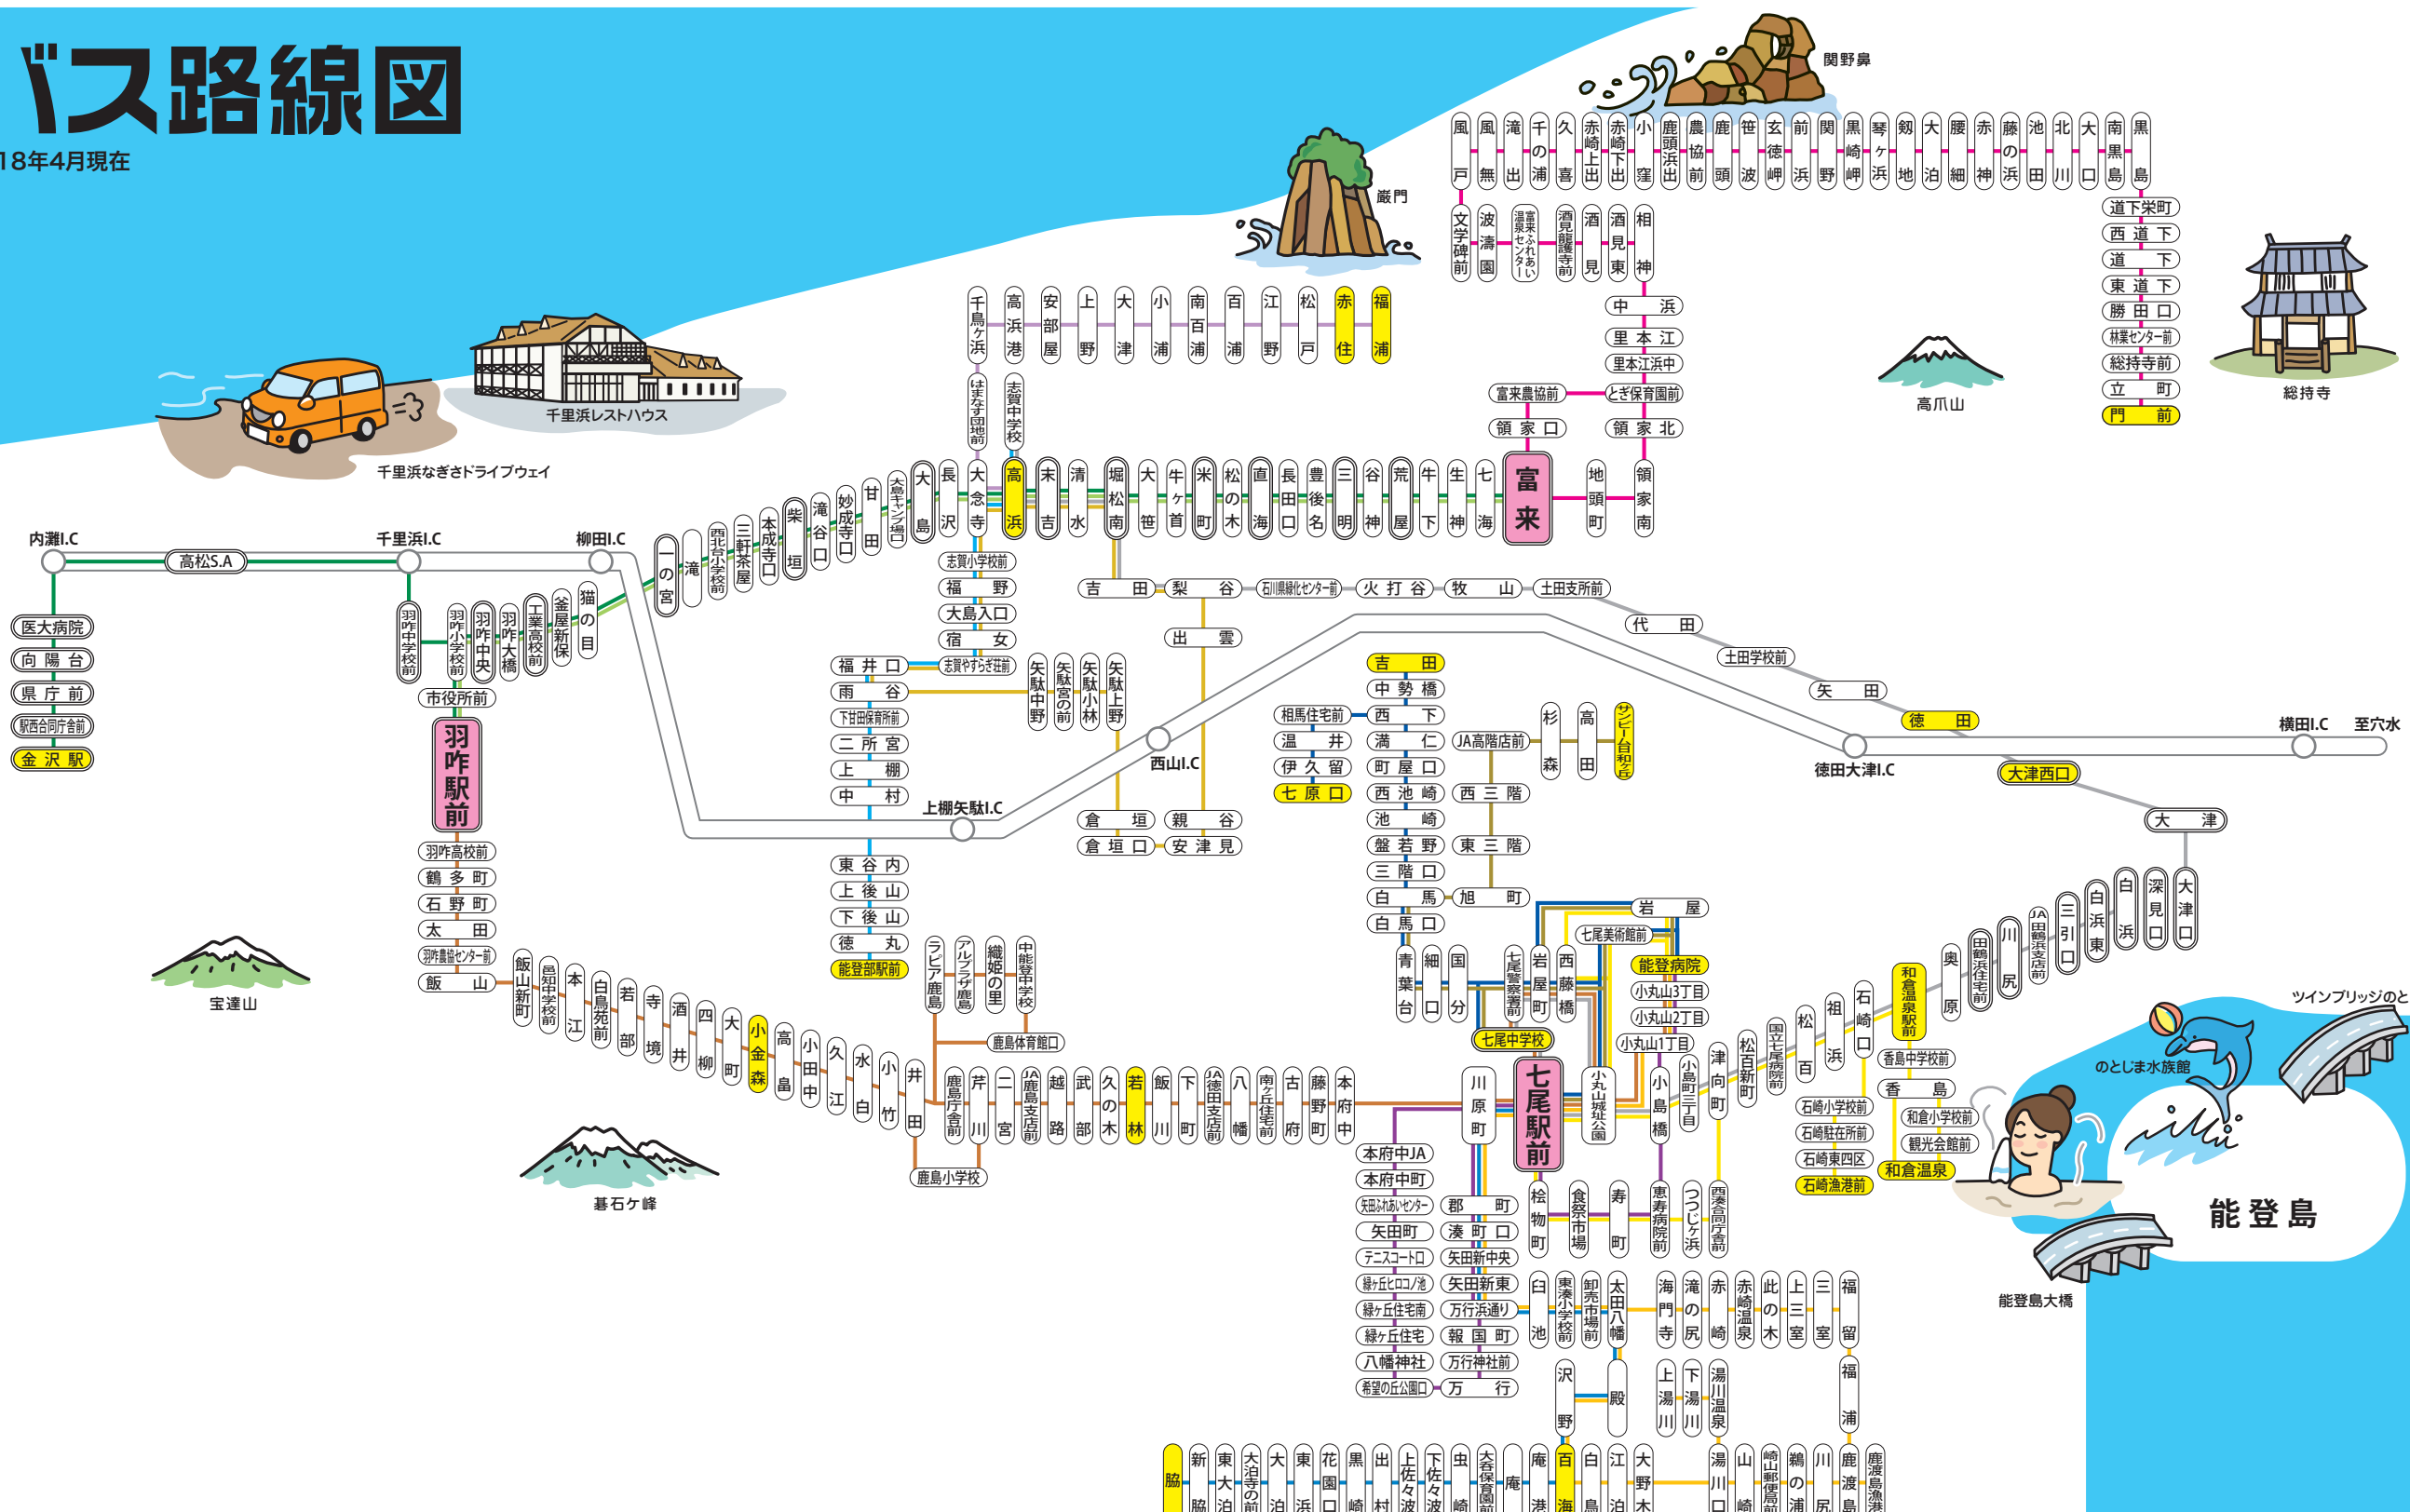

バス路線図

2018年4月現在

路線一覧表 は、急行線・快速便 停車停留所

路線名	運行系統
富来急行線	金沢駅-医大病院-羽咋駅-富来
外浦線	富来-酒見-関野-剣地-門前
富来線	羽咋駅-高浜-三明-富来
加茂循環線	高浜-雨谷-安津見-梨谷-堀松南-高浜

路線名	運行系統
志加浦線	高浜-安部屋-百浦-赤住-福浦
後山線	志賀中学校-高浜-雨谷-後山-能登部駅前
高浜線	七尾中学校-七尾駅-大津口-堀松南-高浜-志賀中学校
羽七東線	七尾中学校-七尾駅-アルブラザ鹿島-飯山-羽咋駅

路線名	運行系統
万行・緑ヶ丘線	七尾駅-緑ヶ丘住宅(万行)-七尾駅
崎山循環線	七尾駅-百海-大野木-上湯川-鹿渡島-七尾駅
脇線	七尾駅-百海-脇
和倉線	七尾駅-小島橋-食祭市場-和倉温泉

路線名	運行系統
三階線	七尾駅-七尾中学校-白馬口-JA高階店前-サンビーム日和ヶ丘
満仁線	七尾駅-七尾中学校-白馬口-吉田-七原口